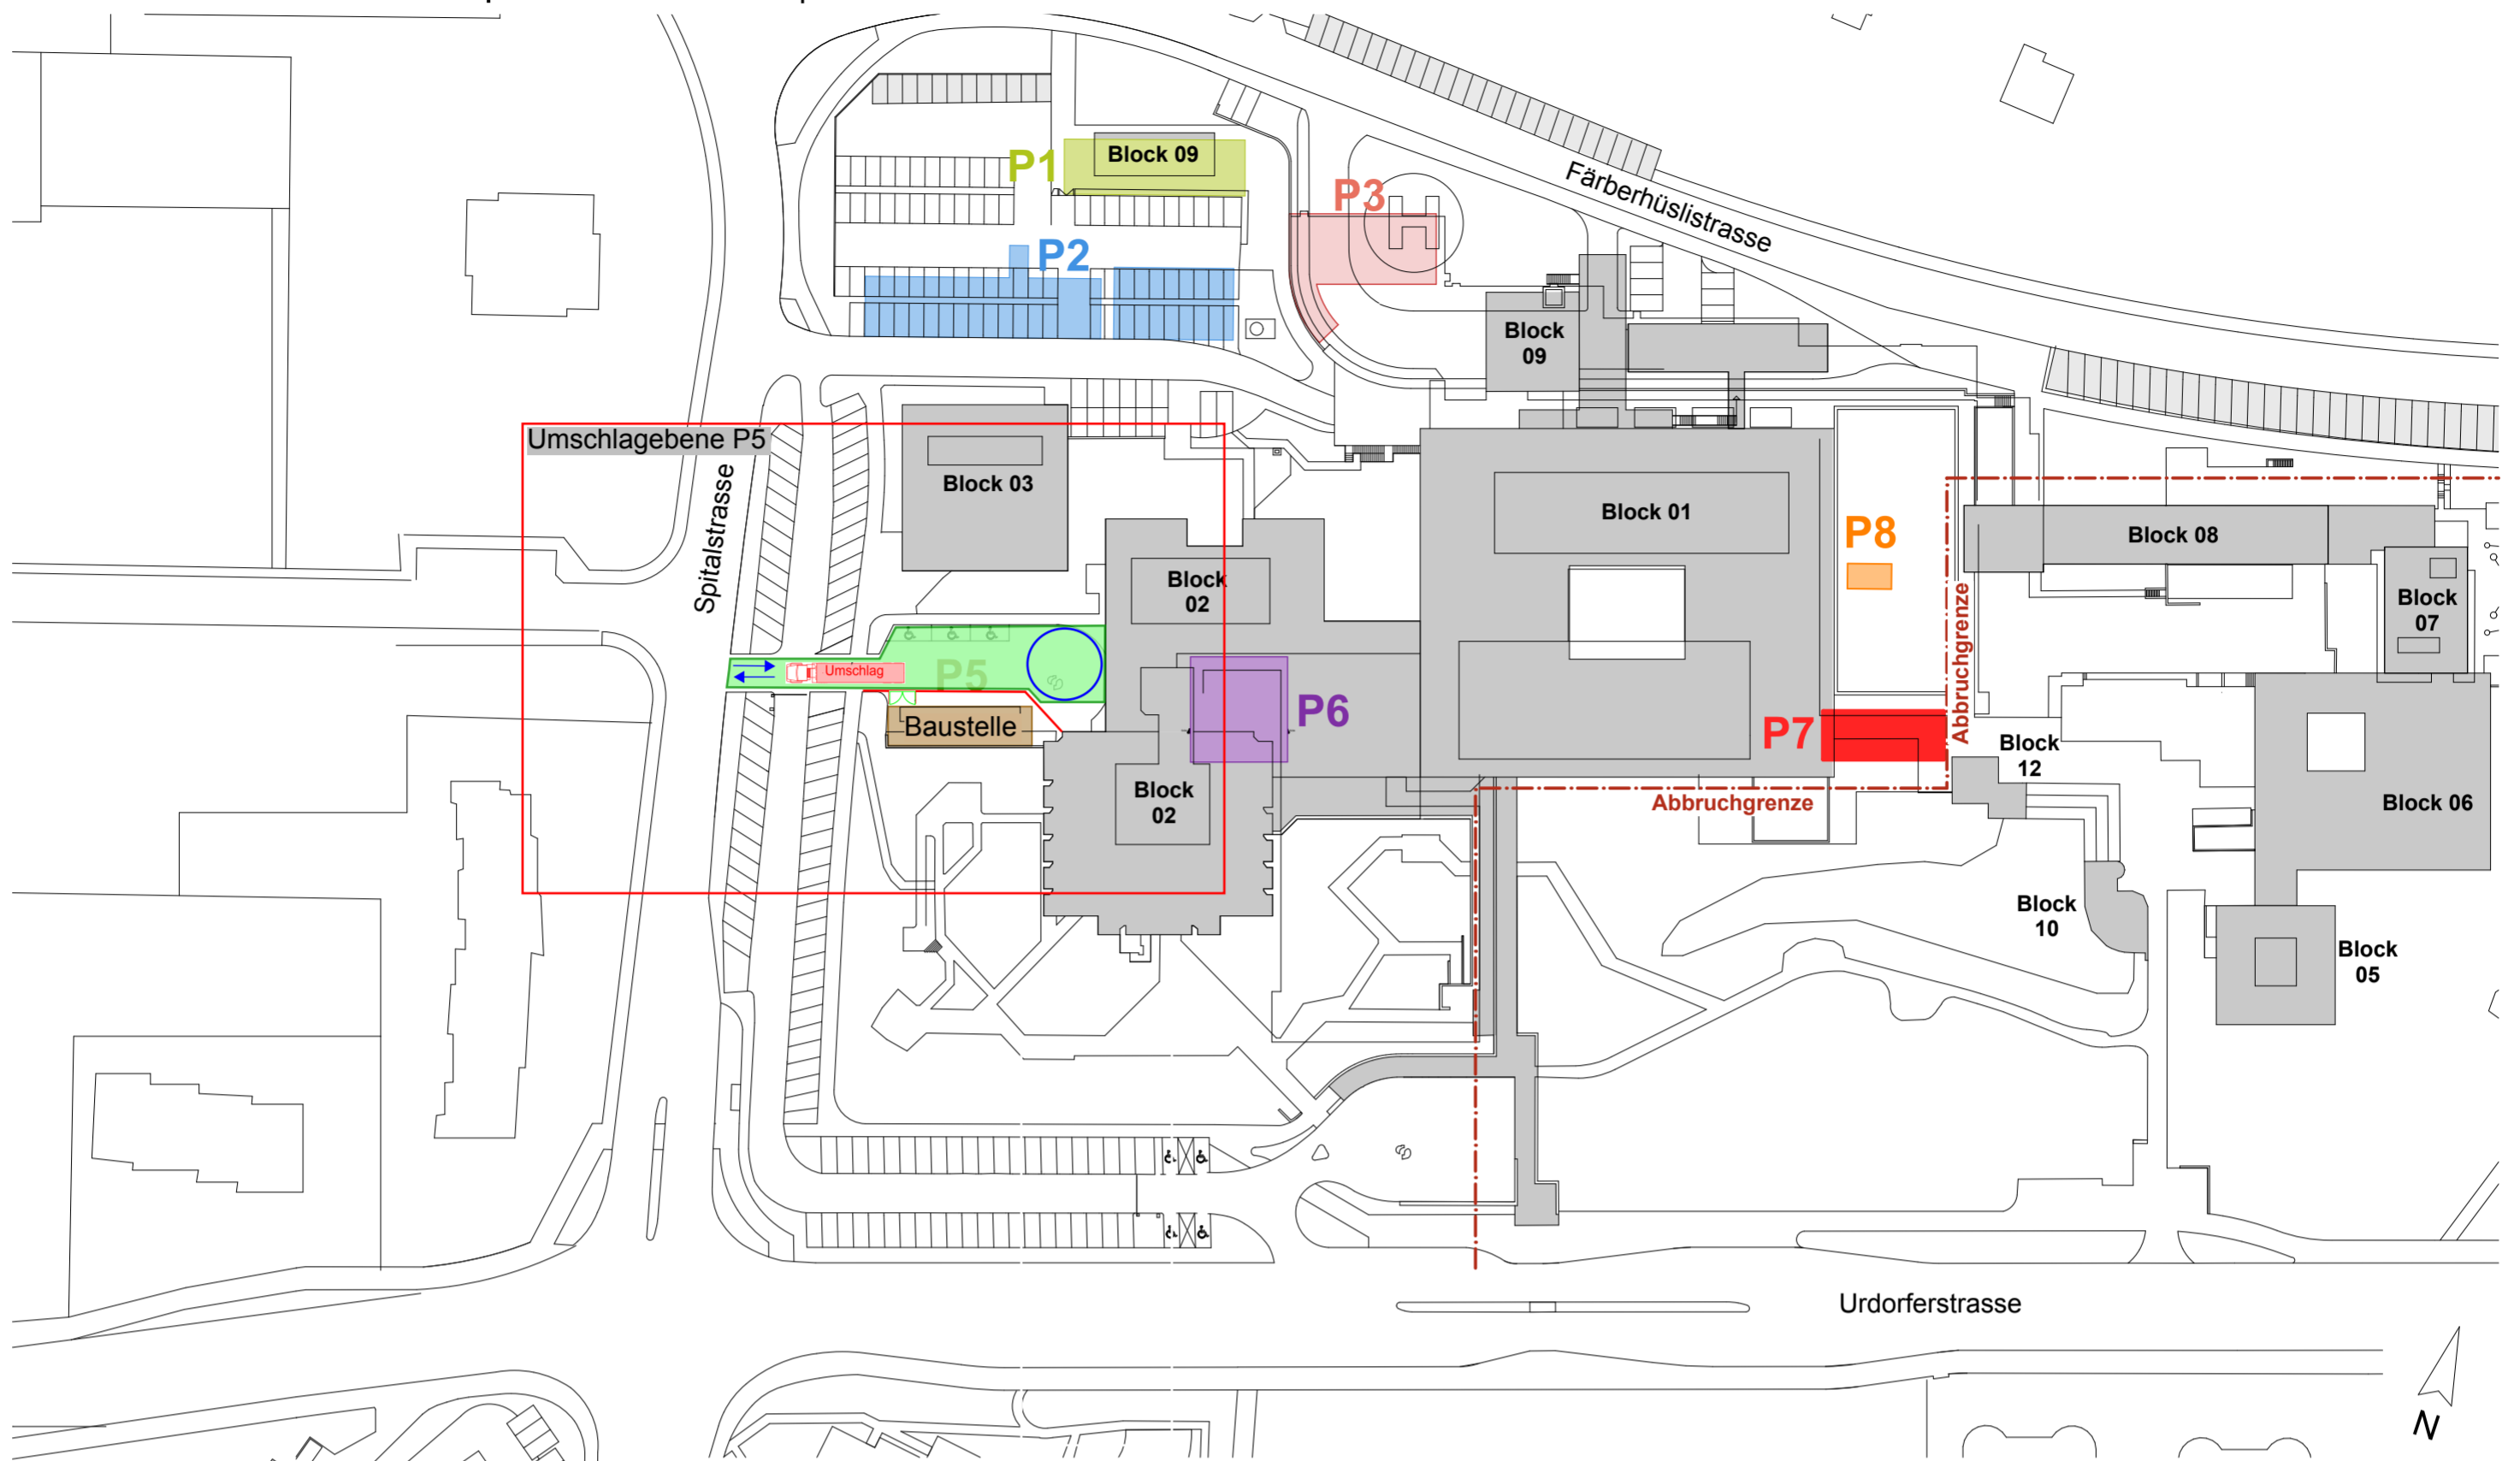

"LimmiViva" - Neubau Spital Limmattal | Übersicht Provisorien

- P1 - Prov. Heizzentrale: Ersetzt die abzubrechende Heizzentrale vom Block 8
  - P2 - Prov. Büromodule: Ersetzt die abzubrechenden Büroräumlichkeiten vom Block 5 und 8
  - P2 - Prov. GarageReungsdienst : Ersetzt die abzubrechende Garage vom Block 8
  - P3 - Prov. Reungsdienst: Ersetzt die abzubrechenden Nebenräume des Reungsdienstes vom Block 5
  - P5 - Prov. Wäscherei, Ausgabe Berufswäsche
  - P6 - Prov. Wäscherei, Rückgabe & Wäschelager
  - P7 - Prov. Wäscherei, Näherei & Auereitung
- Erläuterung zu P5 / P6 / P7:  
Die aktuelle Wäscherei muss teilweise abgebrochen werden. Zudem werden die Garderoben vom Block 5 im Spital integriert.  
Die bisherige Berufswäsche wird auf unpersönliche Berufswäsche umgestellt und die Wäscherei in drei Räumlichkeiten unterteilt.
- P8 - Prov. Aussenlufassung: Ersetzt den abzubrechenden Block 12
  - P9 - Neubau Gärtnerie
  - PP - Prov. Parkplätze: Stellen während der gesamten Projektphase die aktuelle Parkplatzanzahl sicher